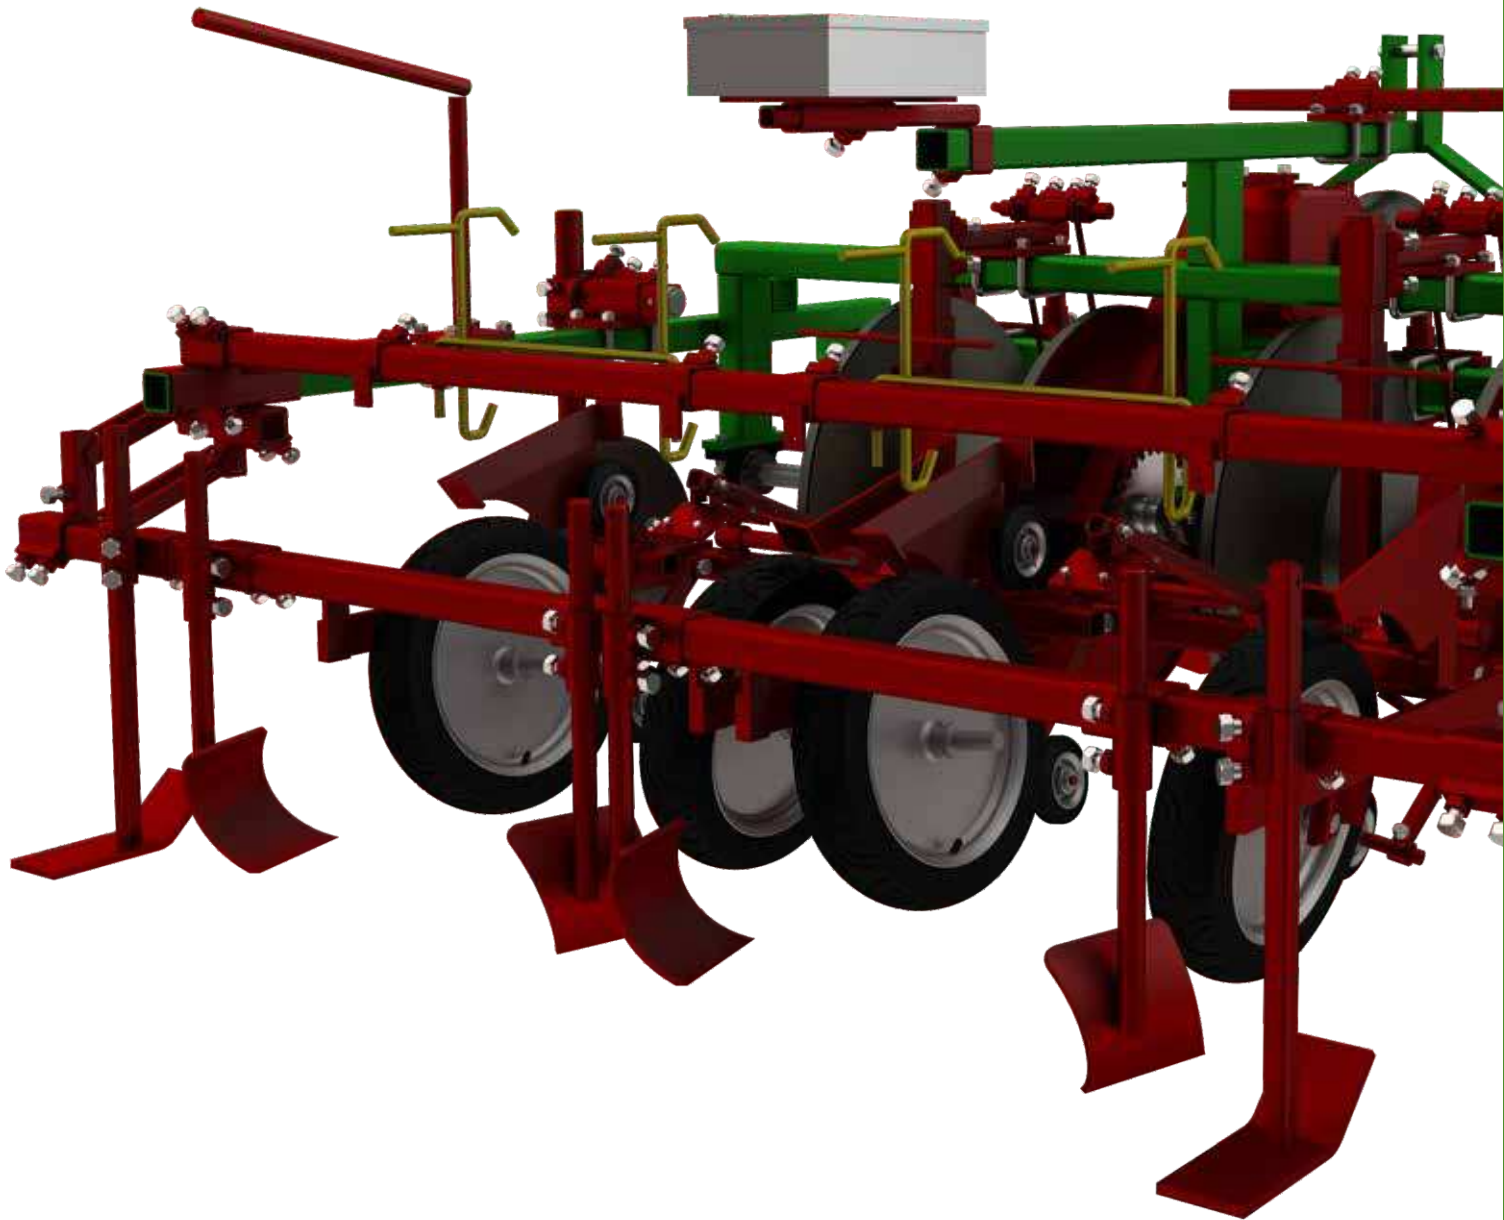

PACCIAMATRICI per vivai viticoli

BAULATURA - STESURA DI MANICHETTE - STESURA DI FILM

WAGNER

FOR A GREEN FUTURE

PACCIAMATRICI DISPONIBILI IN DIVERSE VARIANTI

A 1 FILA - 2 FILE - CON MANICHETTA ...

Macchina standard per vivai
viticoli per la posa
di manichette sotto al film

Pacciamatrice a 2 file
con rulli azionati da presa di forza
Baule alte, compatte e snelle

Per lo sviluppo ottimale delle viti
senza ristagno di umidità
leggero riscaldamento
migliore apporto di ossigeno

Alta precisione in abbinamento ai
nostri telai a controllo satellitare

Svolgibobina di nuova concezione

Svolgibobina alloggiato
mobile
Compensazione di planarità

Ruote per perforare
il film

Posa della manichetta
interna o esterna
Posizione regolabile